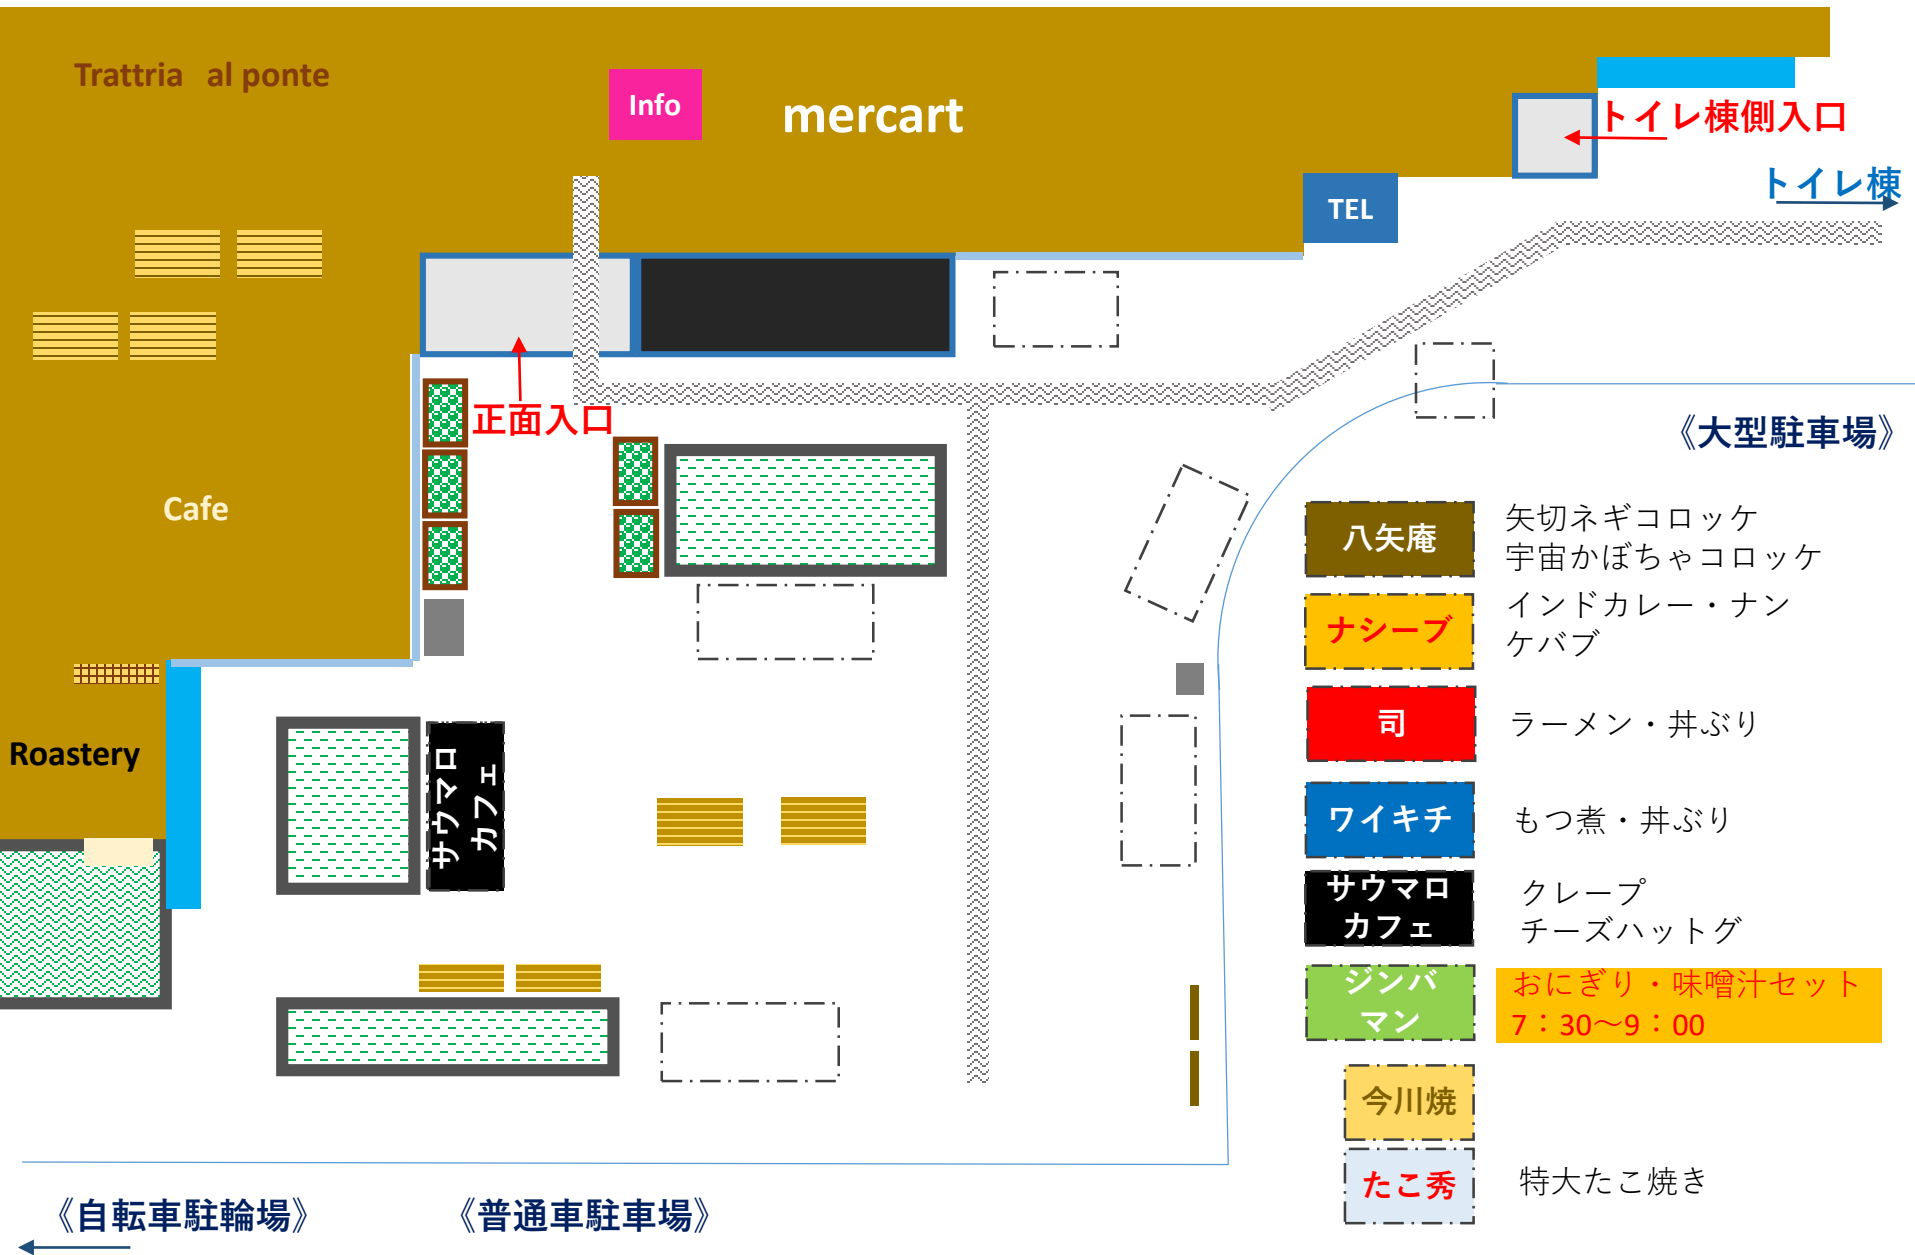

道の駅「いちかわ」

3月19日（木）*屋外店舗配置図

道の駅「いちかわ」

3月20日（金） *屋外店舗配置図

道の駅「いちかわ」

3月21日 (土) *屋外店舗配置図

《自転車駐輪場》

《普通車駐車場》

特大たこ焼き

道の駅「いちかわ」

3月22日（日）*屋外店舗配置図

道の駅「いちかわ」

3月23日（月） * 屋外店舗配置図

道の駅「いちかわ」

3月24日（火） *屋外店舗配置図

道の駅「いちかわ」

3月25日（水）*屋外店舗配置図

道の駅「いちかわ」

3月26日（木）*屋外店舗配置図

道の駅「いちかわ」

3月27日（金） * 屋外店舗配置図

道の駅「いちかわ」

3月28日 (土) *屋外店舗配置図

道の駅「いちかわ」

3月29日（日）*屋外店舗配置図

道の駅「いちかわ」

3月30日（月） * 屋外店舗配置図

道の駅「いちかわ」

3月31日（火）*屋外店舗配置図