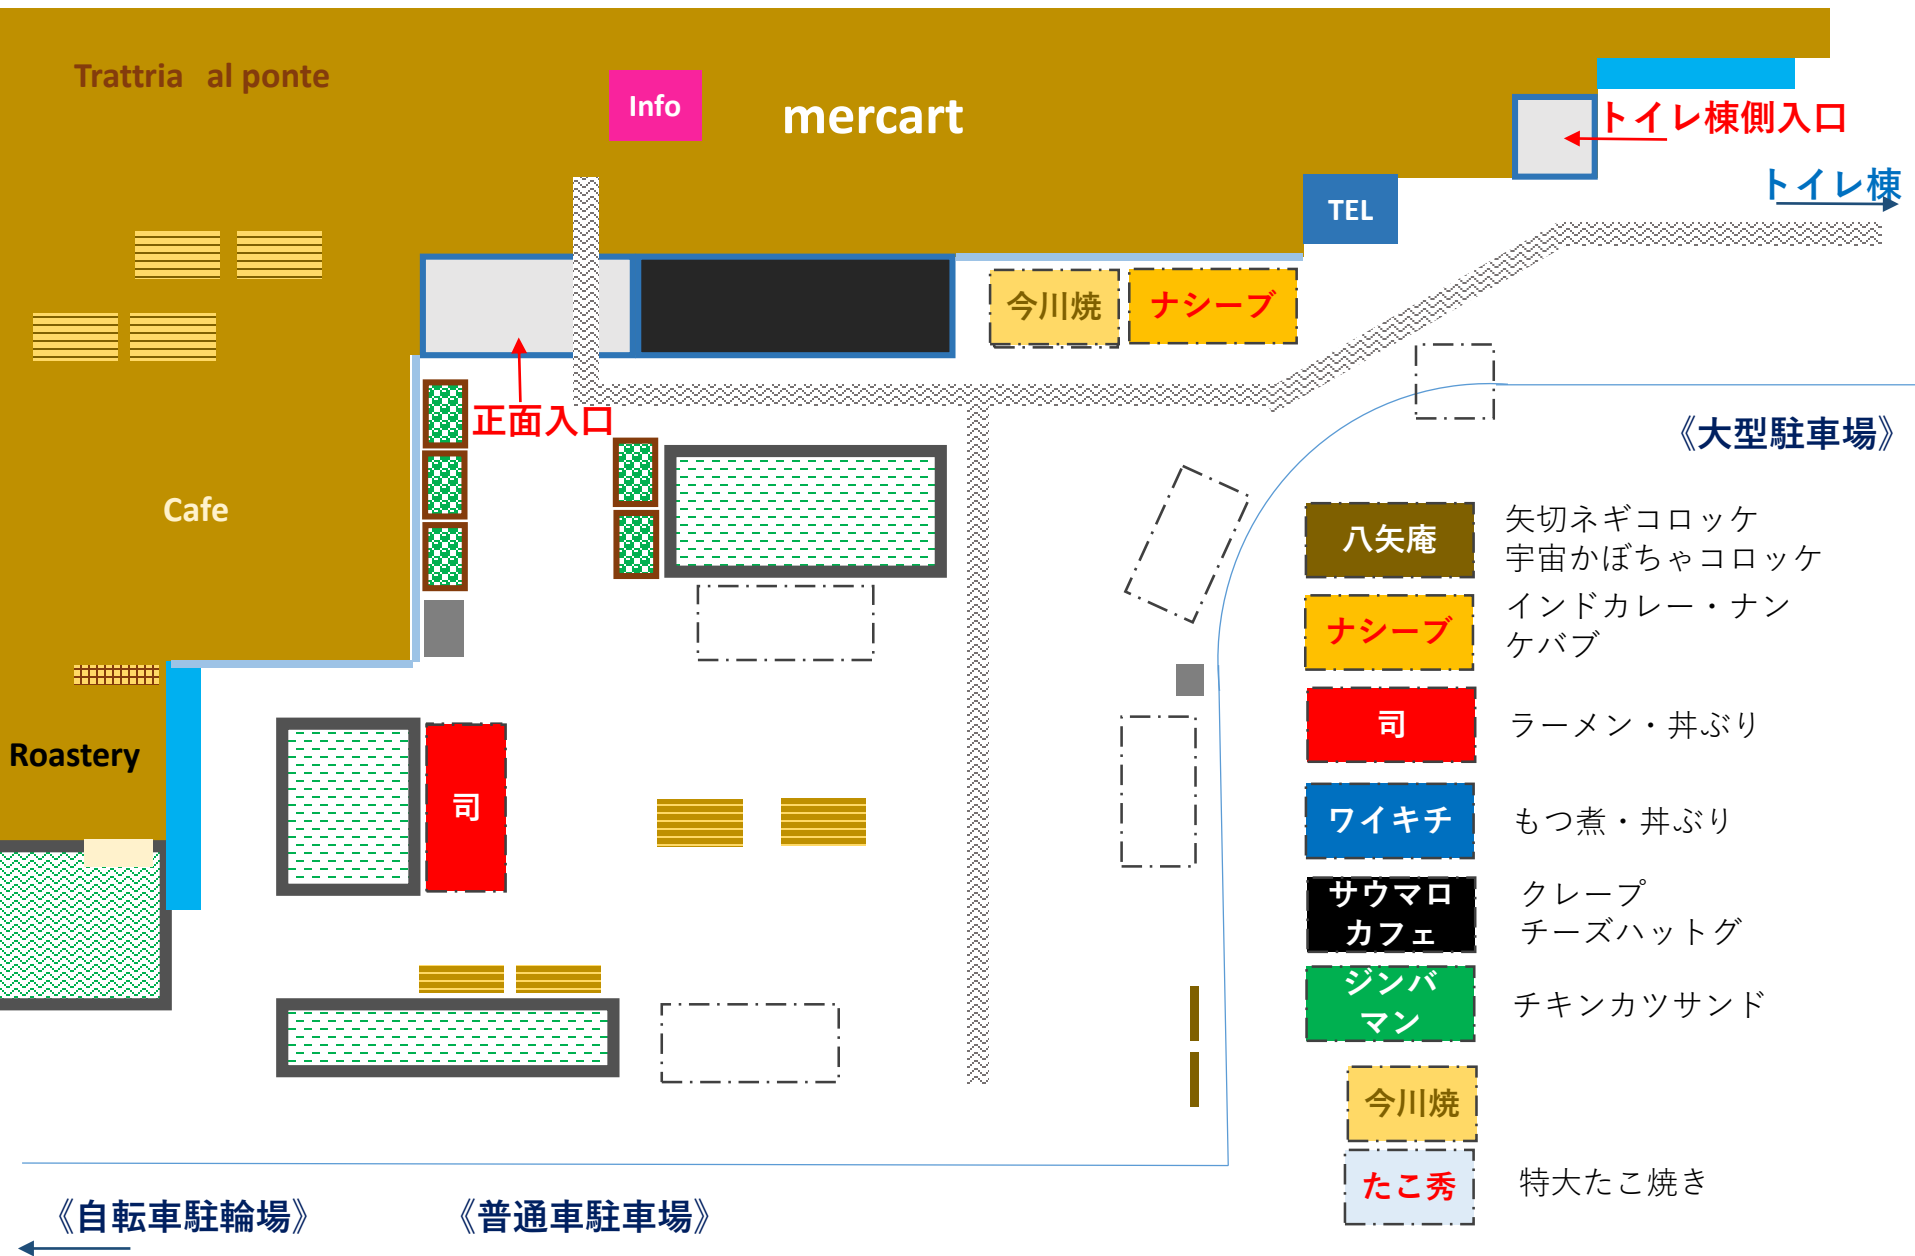

特大たこ焼き

道の駅「いちかわ」

3月22日（日）*屋外店舗配置図

道の駅「いちかわ」

3月23日（月） * 屋外店舗配置図

道の駅「いちかわ」

3月24日（火） *屋外店舗配置図

道の駅「いちかわ」

3月25日（水）*屋外店舗配置図

道の駅「いちかわ」

3月26日（木）*屋外店舗配置図

道の駅「いちかわ」

3月27日（金） * 屋外店舗配置図

道の駅「いちかわ」

3月28日 (土) *屋外店舗配置図

道の駅「いちかわ」

3月29日（日）*屋外店舗配置図

道の駅「いちかわ」

3月30日（月） * 屋外店舗配置図

道の駅「いちかわ」

3月31日（火）*屋外店舗配置図