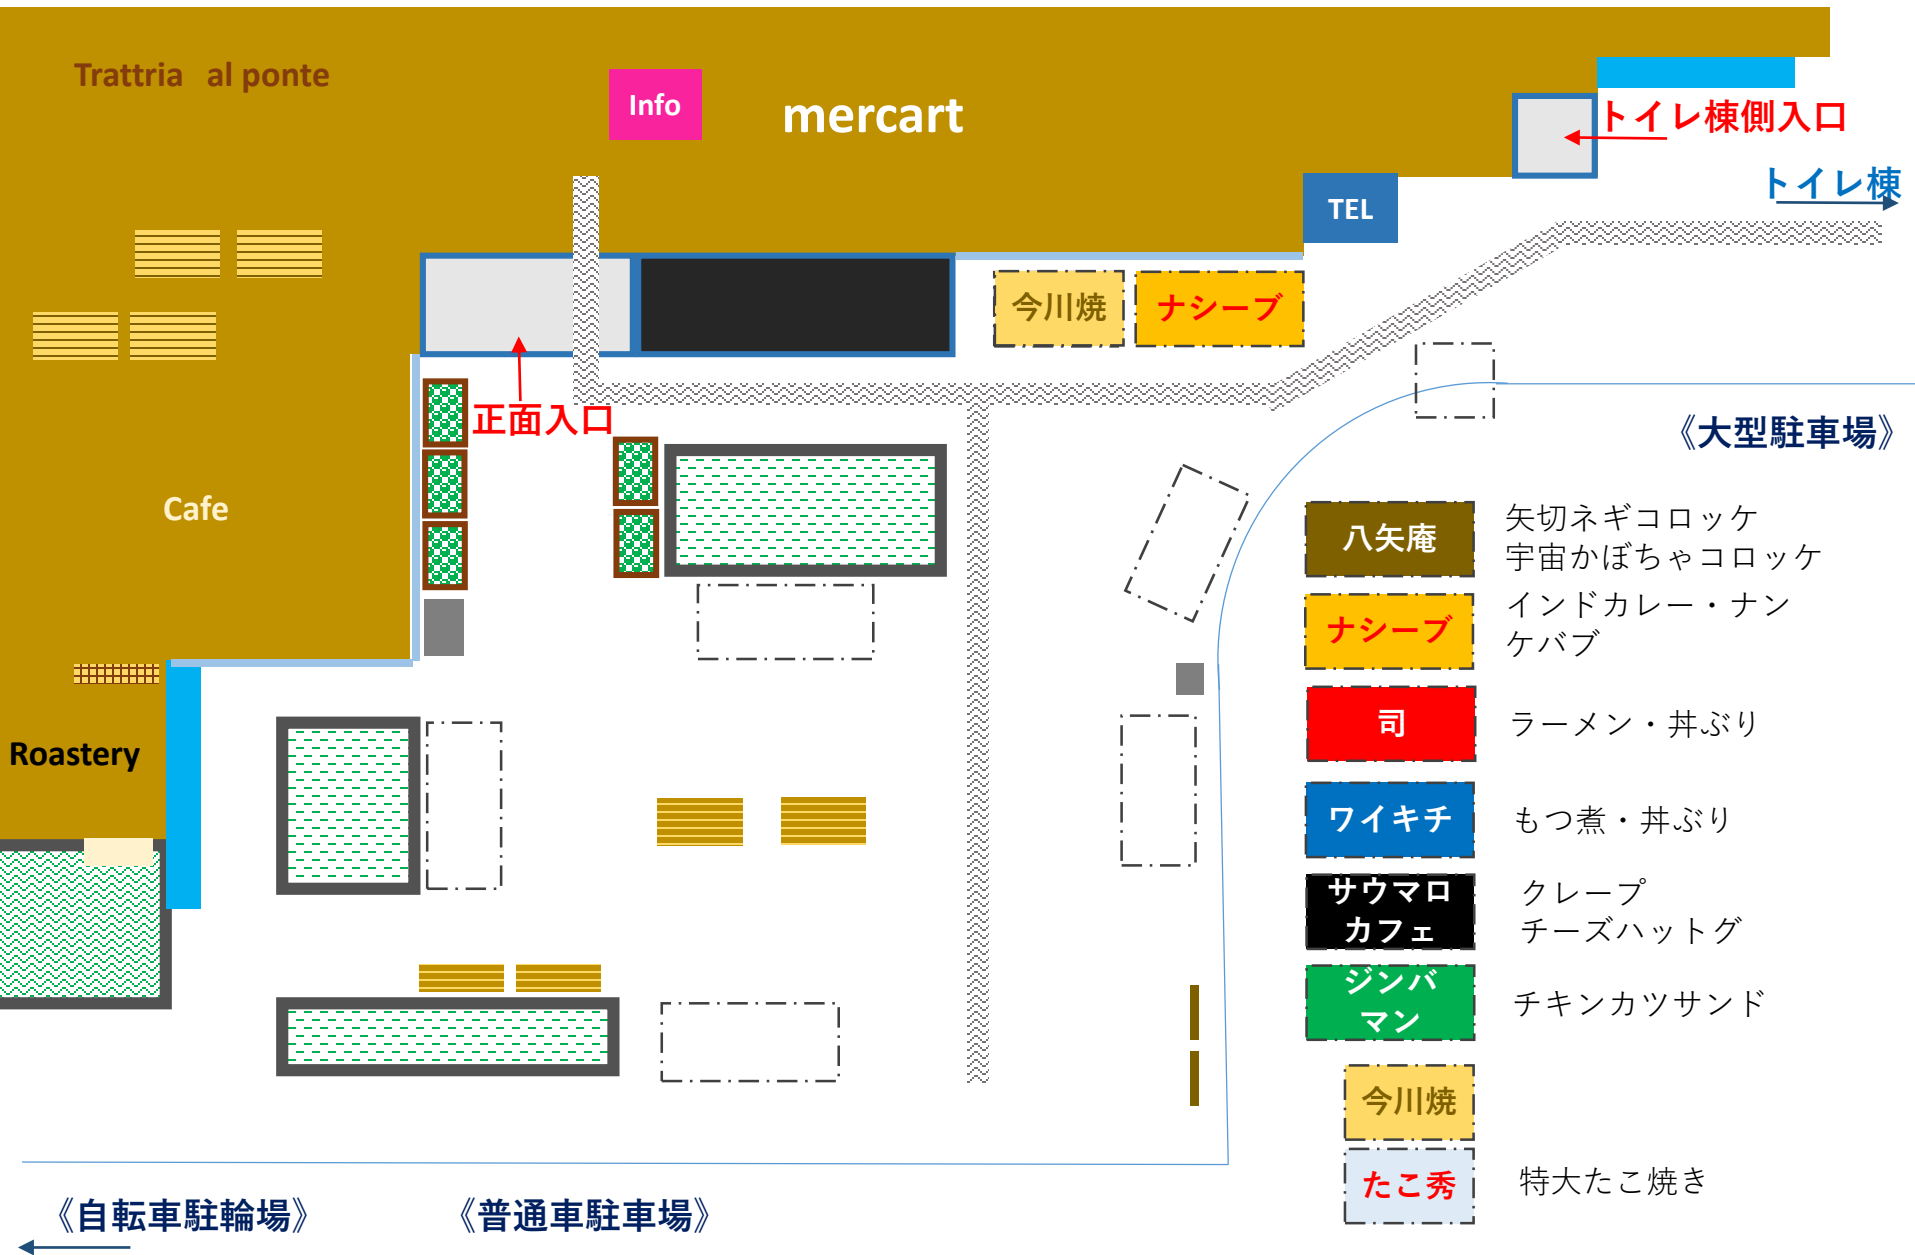

道の駅「いちかわ」

3月19日（木）*屋外店舗配置図

道の駅「いちかわ」

3月20日（金） *屋外店舗配置図

道の駅「いちかわ」

3月21日 (土) *屋外店舗配置図

《自転車駐輪場》

《普通車駐車場》

特大たこ焼き

道の駅「いちかわ」

3月22日（日）*屋外店舗配置図

道の駅「いちかわ」

3月23日（月） * 屋外店舗配置図

道の駅「いちかわ」

3月24日（火） *屋外店舗配置図

道の駅「いちかわ」

3月25日（水）*屋外店舗配置図

道の駅「いちかわ」

3月26日（木）*屋外店舗配置図

道の駅「いちかわ」

3月27日（金） * 屋外店舗配置図

道の駅「いちかわ」

3月28日 (土) *屋外店舗配置図

道の駅「いちかわ」

3月29日（日）*屋外店舗配置図

道の駅「いちかわ」

3月30日（月） * 屋外店舗配置図

道の駅「いちかわ」

3月31日（火）*屋外店舗配置図