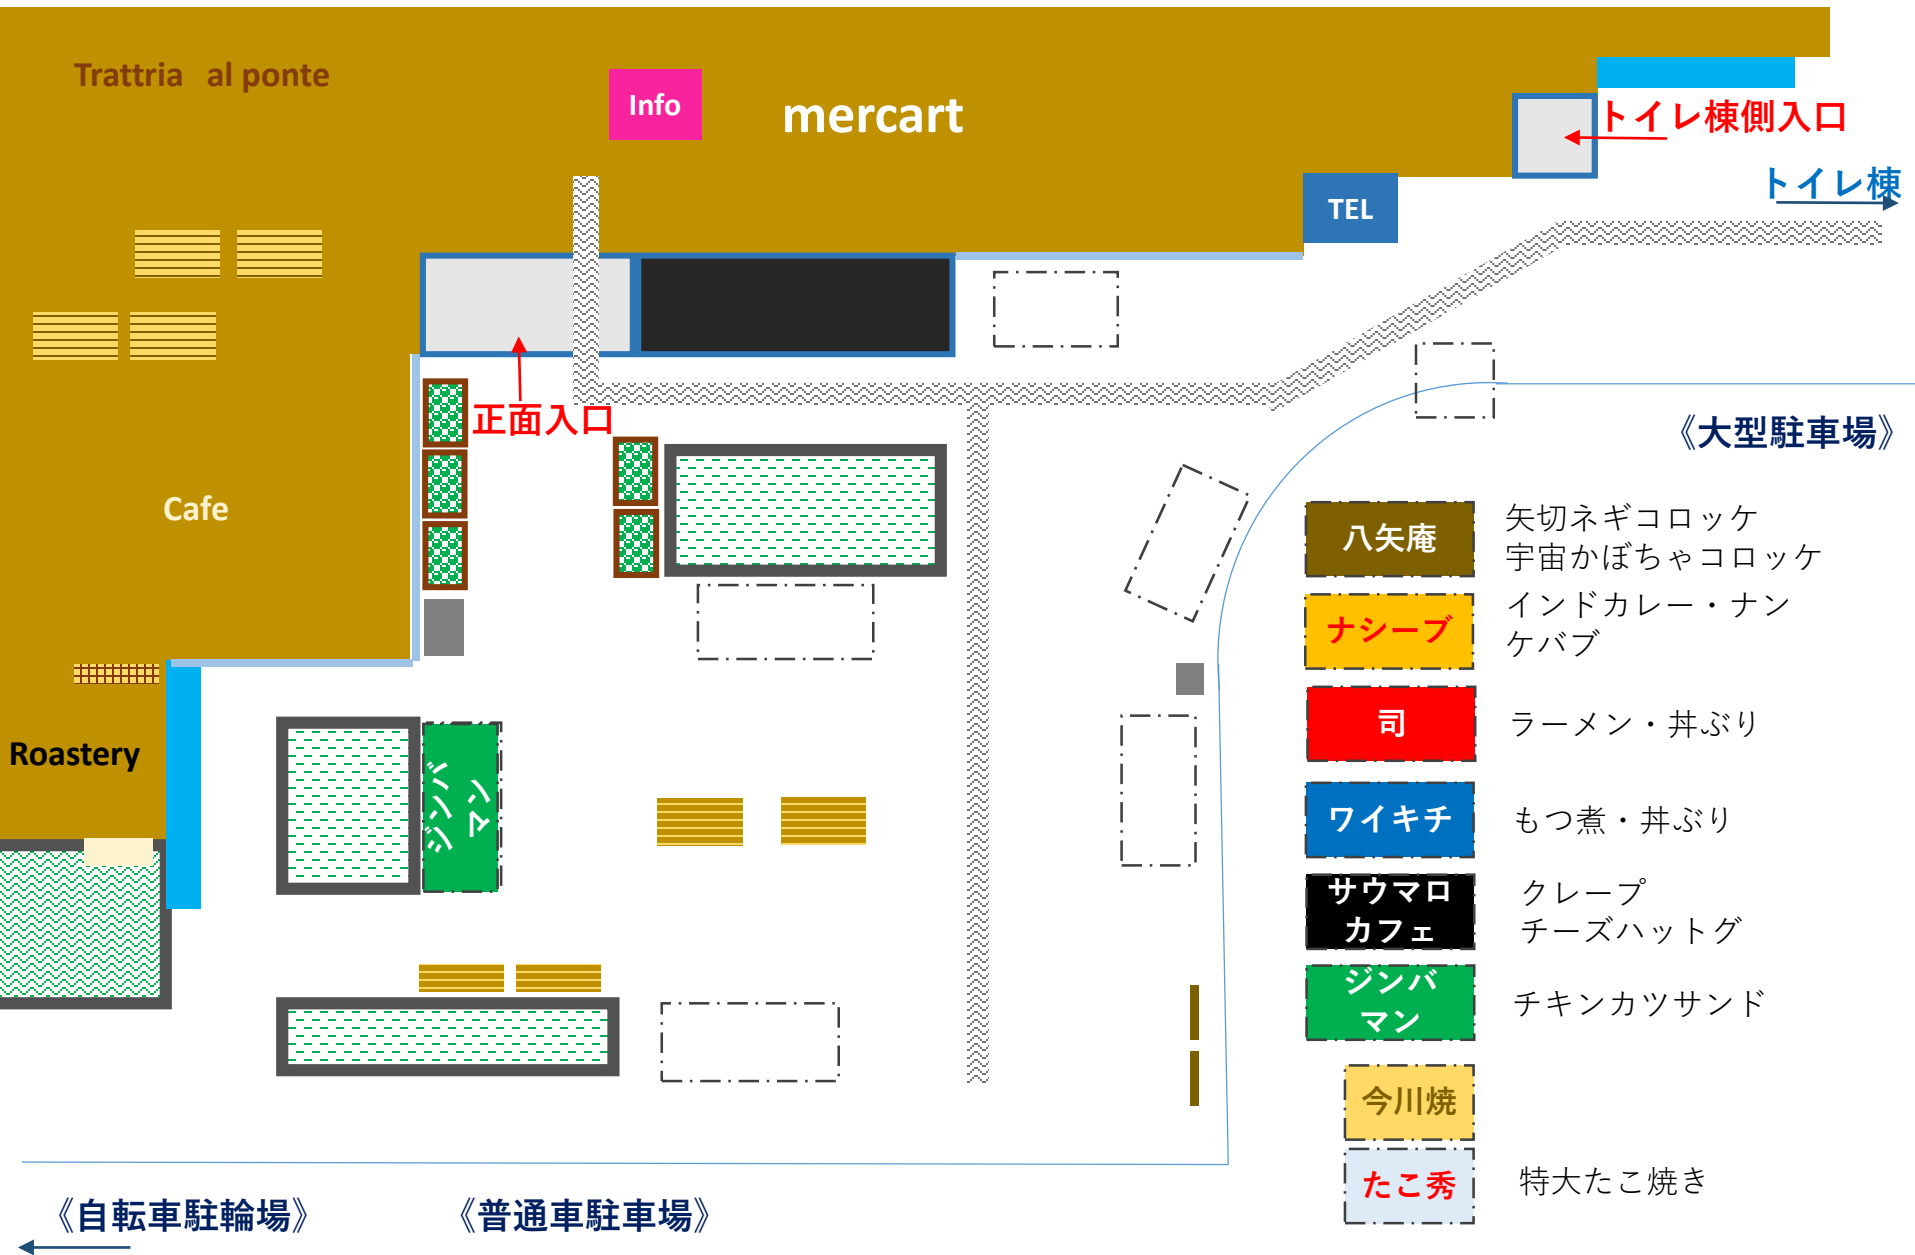

道の駅「いちかわ」

3月19日（木）*屋外店舗配置図

道の駅「いちかわ」

3月20日（金） *屋外店舗配置図

道の駅「いちかわ」

3月21日 (土) *屋外店舗配置図

《自転車駐輪場》

《普通車駐車場》

特大たこ焼き

道の駅「いちかわ」

3月22日（日）*屋外店舗配置図

道の駅「いちかわ」

3月23日（月） * 屋外店舗配置図

道の駅「いちかわ」

3月24日（火） *屋外店舗配置図

道の駅「いちかわ」

3月25日（水）*屋外店舗配置図

道の駅「いちかわ」

3月26日（木）*屋外店舗配置図

道の駅「いちかわ」

3月27日（金） * 屋外店舗配置図

道の駅「いちかわ」

3月28日 (土) *屋外店舗配置図

道の駅「いちかわ」

3月29日（日）*屋外店舗配置図

道の駅「いちかわ」

3月30日（月） * 屋外店舗配置図

道の駅「いちかわ」

3月31日（火）*屋外店舗配置図