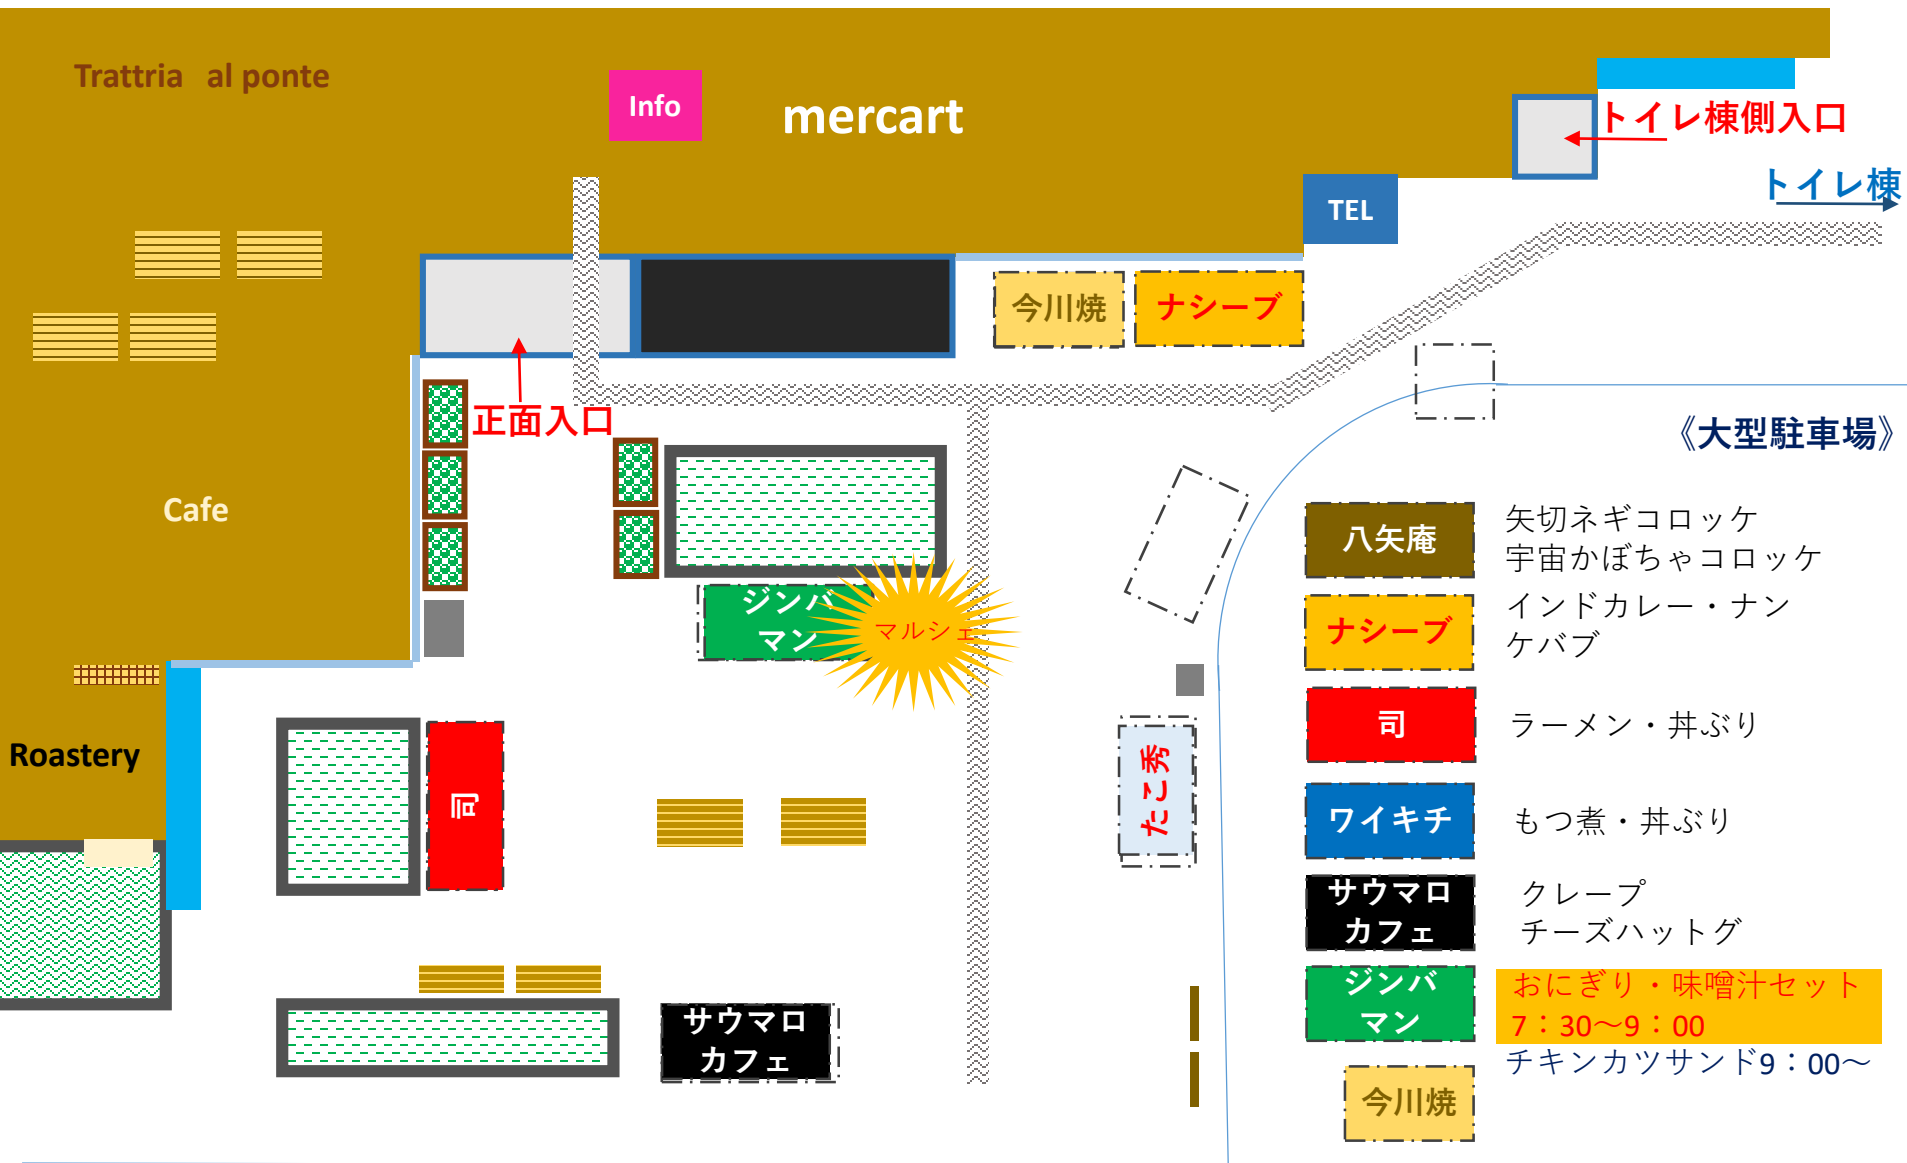

道の駅「いちかわ」

3月19日（木）*屋外店舗配置図

道の駅「いちかわ」

3月20日（金） *屋外店舗配置図

道の駅「いちかわ」

3月21日 (土) *屋外店舗配置図

《自転車駐輪場》

《普通車駐車場》

特大たこ焼き

道の駅「いちかわ」

3月22日（日）*屋外店舗配置図

道の駅「いちかわ」

3月23日（月） * 屋外店舗配置図

道の駅「いちかわ」

3月24日（火） *屋外店舗配置図

道の駅「いちかわ」

3月25日（水）*屋外店舗配置図

道の駅「いちかわ」

3月26日（木）*屋外店舗配置図

道の駅「いちかわ」

3月27日（金） * 屋外店舗配置図

道の駅「いちかわ」

3月28日 (土) *屋外店舗配置図

道の駅「いちかわ」

3月29日（日）*屋外店舗配置図

道の駅「いちかわ」

3月30日（月） * 屋外店舗配置図

道の駅「いちかわ」

3月31日（火）*屋外店舗配置図